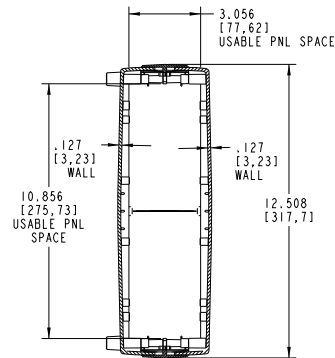

CLLP-325

CLLPB-325

CLLPH-325

SECTION A-A

SECTION B-B

**PACNTEC®**

1-610-361-4200

**CLLP-325, CLLPB-325  
CLLPH-325**

VISIT **PACNTEC®**  
ON THE WORLD WIDE WEB  
[www.pactecenclosures.com](http://www.pactecenclosures.com)

COLOR / MATERIAL CODE	
COLOR	94HB 94VO
BLACK	000 028
P.C.BONE	039 060

DRAWING NUMBER	REV
79498	A