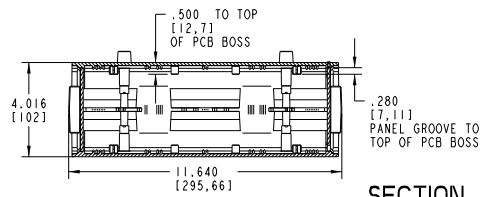

CLLP-325

CLLPB-325

CLLPH-325

SECTION A-A

SECTION B-B

**PACNTEC®**

1-610-361-4200

**CLLP-325, CLLPB-325  
CLLPH-325**

VISIT **PACNTEC®**  
ON THE WORLD WIDE WEB  
[www.pactecenclosures.com](http://www.pactecenclosures.com)

COLOR / MATERIAL CODE	
COLOR	94HB 94VO
BLACK	000 028
P.C.BONE	039 060

DRAWING NUMBER	REV
79498	A