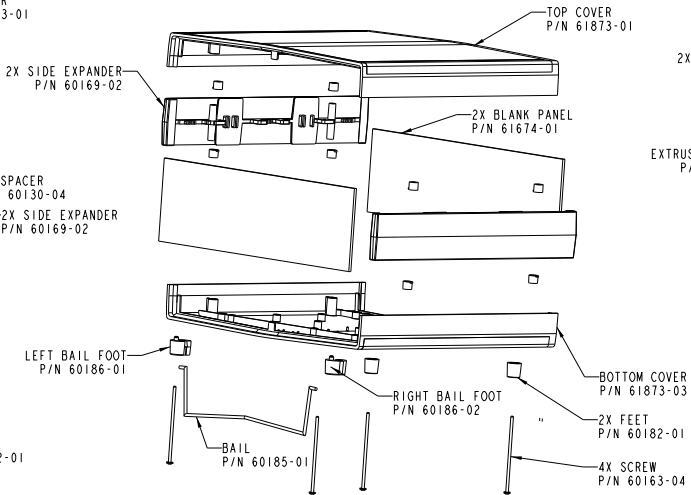

CLLP-325

CLLPB-325

CLLPH-325

SECTION A-A

SECTION B-B

**PACNTEC®**

1-610-361-4200

**CLLP-325, CLLPB-325  
CLLPH-325**

VISIT **PACNTEC®**  
ON THE WORLD WIDE WEB  
[www.pactecenclosures.com](http://www.pactecenclosures.com)

COLOR / MATERIAL CODE	
COLOR	94HB 94VO
BLACK	000 028
P.C.BONE	039 060

DRAWING NUMBER	REV
79498	A