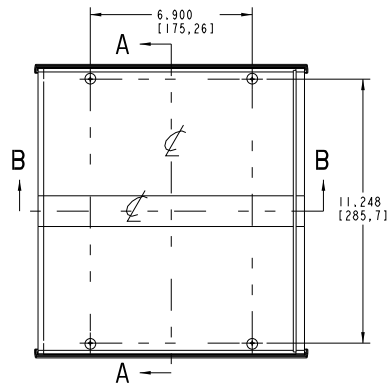

SECTION A-A