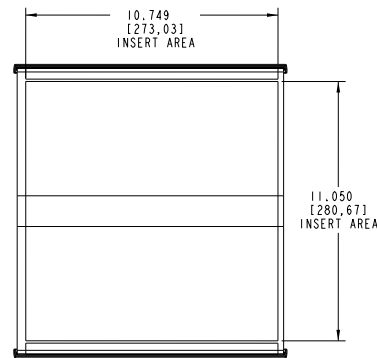

CLLP-325

CLLPB-325

CLLPH-325

SECTION A-A

SECTION B-B

**PACNTEC®**

1-610-361-4200

**CLLP-325, CLLPB-325  
CLLPH-325**

VISIT **PACNTEC®**  
ON THE WORLD WIDE WEB  
[www.pactecenclosures.com](http://www.pactecenclosures.com)

COLOR / MATERIAL CODE	
COLOR	94HB 94VO
BLACK	000 028
P.C.BONE	039 060

DRAWING NUMBER	REV
79498	A