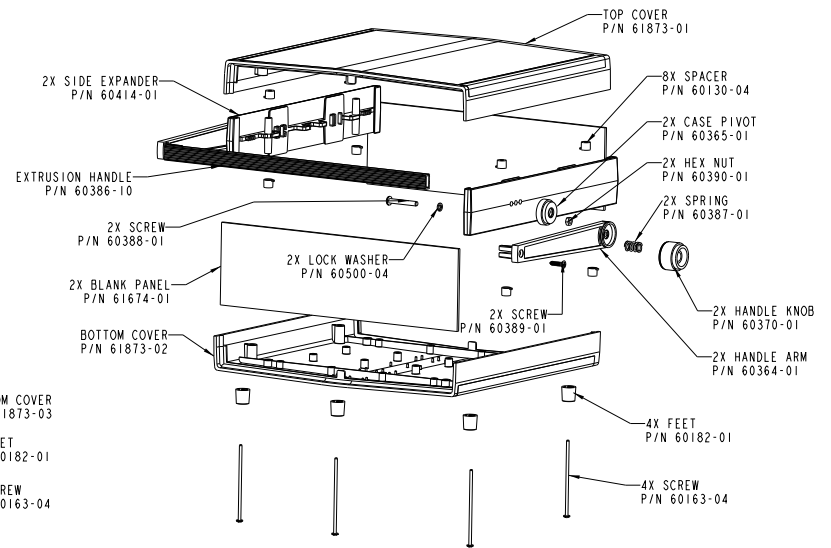

CLLP-325

CLLPB-325

CLLPH-325

SECTION A-A

SECTION B-B

**PACNTEC®**

1-610-361-4200

**CLLP-325, CLLPB-325  
CLLPH-325**

VISIT **PACNTEC®**  
ON THE WORLD WIDE WEB  
[www.pactecenclosures.com](http://www.pactecenclosures.com)

COLOR / MATERIAL CODE	
COLOR	94HB 94VO
BLACK	000 028
P.C.BONE	039 060

DRAWING NUMBER	REV
79498	A