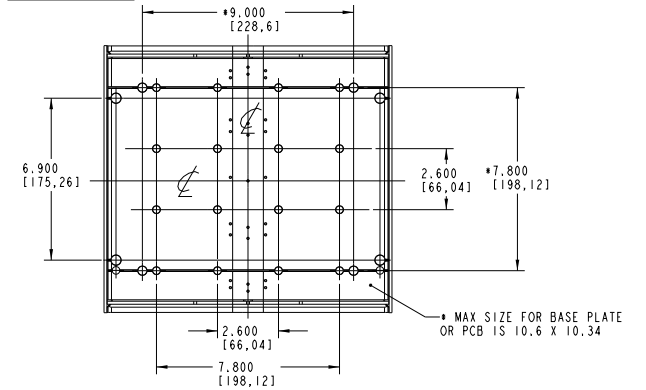

CLLP-325

CLLPB-325

CLLPH-325

SECTION A-A

SECTION B-B

**PACNTEC®**

1-610-361-4200

**CLLP-325, CLLPB-325  
CLLPH-325**

VISIT **PACNTEC®**  
ON THE WORLD WIDE WEB  
[www.pactecenclosures.com](http://www.pactecenclosures.com)

COLOR / MATERIAL CODE	
COLOR	94HB 94VO
BLACK	000 028
P.C.BONE	039 060

DRAWING NUMBER	REV
79498	A